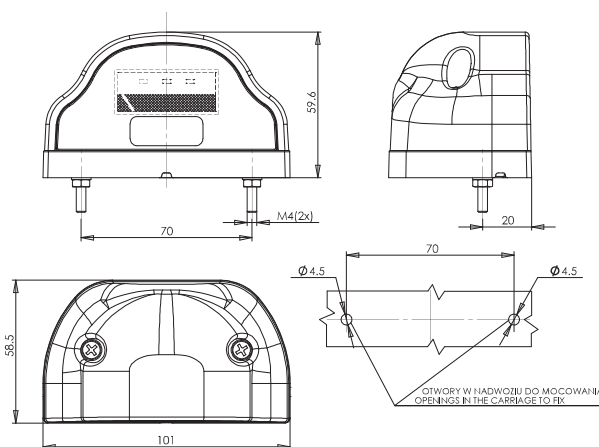

W88

lampa oświetlenia tablicy rejestracyjnej license plate lamp IP66/68

Opcjonalne złącze / Optional connection:

numer katalogowy catalogue number	zdjęcie photo	przewód cable / wires	źródło światła light source	strona montażu assembly side	napięcie pracy voltage	oświetlenie tablicy license plate light	szt. pcs
730		17cm LgY-5 Ø,75mm ²	LED	UNIVERSAL	12V-24V	●	35