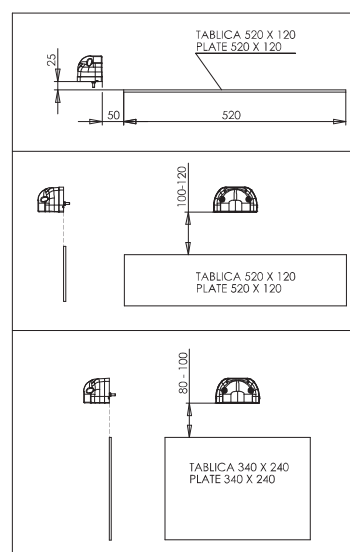

W88

lampa oświetlenia tablicy rejestracyjnej license plate lamp IP66/68

Opcjonalne złącze / Optional connection:

numer katalogowy catalogue number	zdjęcie photo	przewód cable / wires	źródło światła light source	strona montażu assembly side	napięcie pracy voltage	oświetlenie tablicy license plate light	szt. pcs
730		17cm LgY-5 Ø,75mm ²	LED	UNIVERSAL	12V-24V	●	35