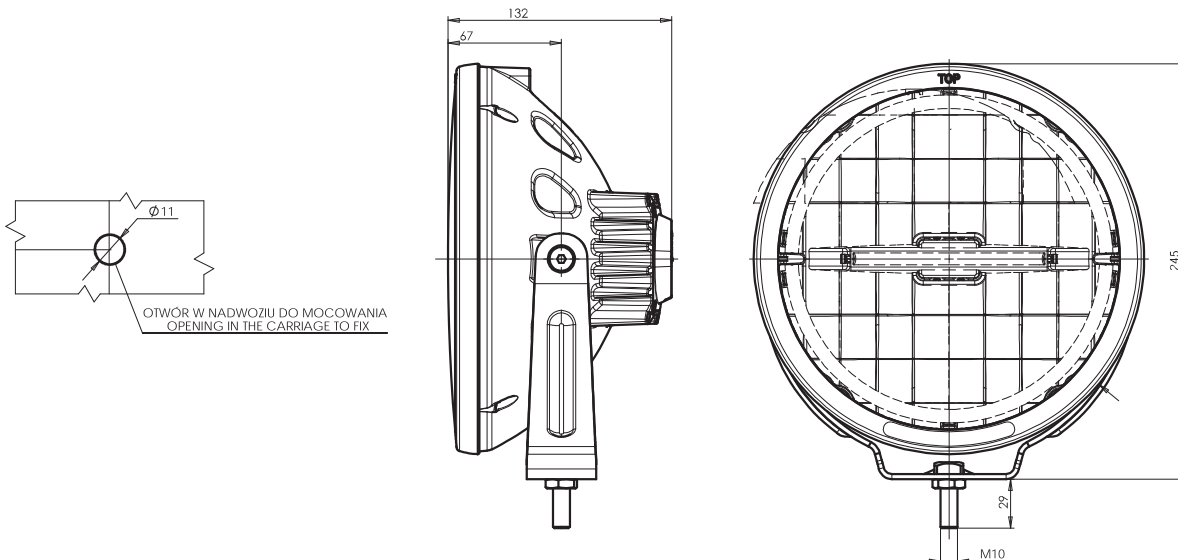

W116 ECO

lampa drogowa i pozycyjna przednia
driving and front position lamp

IP66/68

E 20

numer katalogowy catalogue number	zdjęcie photo	przewód cable / wires	źródło światła light source	strona montażu assembly side	napięcie pracy voltage	pozycyjne przednie (ring) front position (ring)	pozycyjne przednie (line) front position (line)	światło drogowe high-beam light	liczba cechowania reference mark	szt. pcs
869 ECO		300cm YLY-S 2x0,75mm ²	LED	UNIVERSAL	12V-24V			●	50	3
870 ECO		300cm YLY-S 3x0,75mm ²	LED	UNIVERSAL	12V-24V	●		●	50	3
871 ECO		300cm YLY-S 3x0,75mm ²	LED	UNIVERSAL	12V-24V		●	●	50	3
872 ECO		300cm YLY-S 3x0,75mm ²	LED	UNIVERSAL	12V-24V	●	●	●	50	3

OTWÓR W NADWOZIU DO MOCOWANIA
OPENING IN THE CARRIAGE TO FIX

Przednie lampy drogowe, przeciwmgłowe i do jazdy dziennej
Driving, fog and DRL lamps

more on: www.was.eu