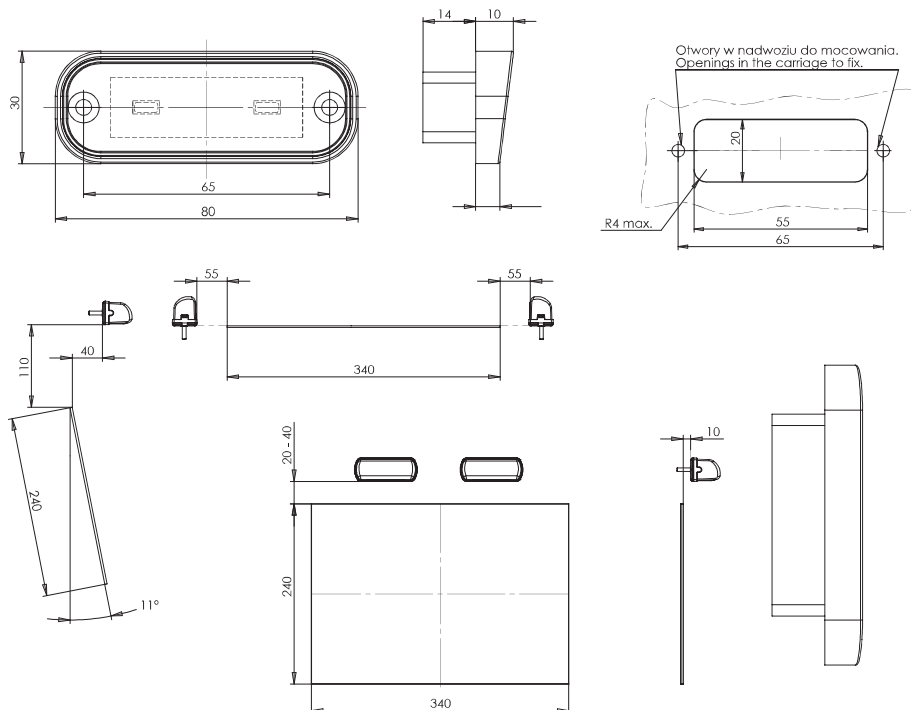

lampa oświetlenia tablicy rejestracyjnej
license plate lamp
IP66/68

W133

numer katalogowy catalogue number	zdjęcie photo	przewód cable / wires	źródło światła light source	strona montażu assembly side	napięcie pracy voltage	oświetlenie tablicy license plate light	szk. pcs.
982		24cm LgY-S 0,75mm ²	LED	UNIVERSAL	12V-24V	●	100