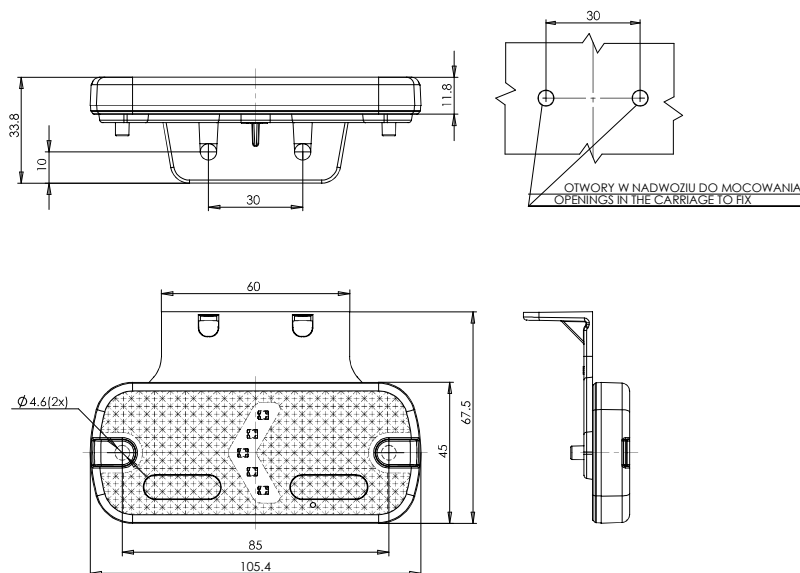

lampa zespolona obrysowa / pozycyjna
end-outline / position multifunctional lamp
IP66/68

W127

Lampy pozycyjne / obrysowe
Position / end-outline lamp

Opcjonalne / Optional:

E 20

numer katalogowy catalogue number	zdjęcie photo	przewód cable / wires	źródło światła light source	strona montażu assembly side	napięcie pracy voltage	pozycyjne / obrysowe przódnie front position / end-outline	pozycyjne / obrysowe tyłne rear position / end-outline	pozycyjne / obrysowe boczne side position / end-outline	odbłask reflecting device	zł. pcs
901		22cm LgY-S 0,75mm ²	LED	UNIVERSAL	12V-24V			●	●	100
902		22cm LgY-S 0,75mm ²	LED	UNIVERSAL	12V-24V		●		●	100
903		22cm LgY-S 0,75mm ²	LED	UNIVERSAL	12V-24V	●			●	100

Ten produkt dostępny jest również ze złączem Jaeger. Chcąc zamówić produkt ze złączem Jaeger powinniśmy przy składaniu zamówienia pamiętać aby dopisać literki „J” przy numerze katalogowym lub dodać w uwagach komentarz o właściwym dla siebie wyprowadzeniu prądowym. This product is also available with Jaeger connector. To order the product with Jaeger connector, please remember to add the letters „J” to the part number, or add a remark „with Jaeger” for a proper connection.