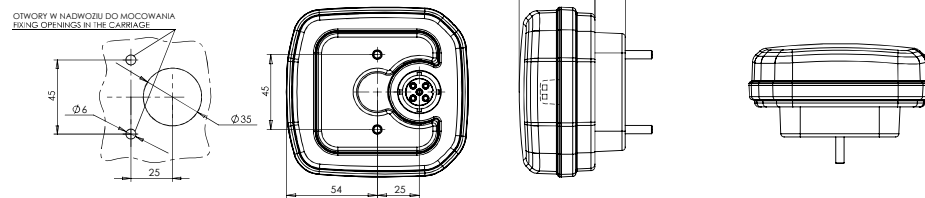

Wersja 2
Version 2