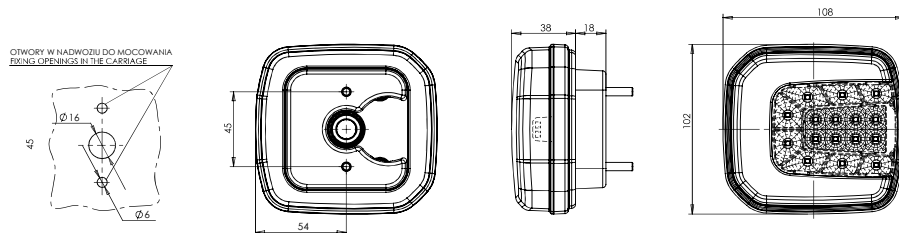

Opcjonalne / Optional:

E 20

numer katalogowy catalogue number	zdjęcie photo	przewód / złącze cable / wires / connector	źródło światła light source	strona montażu assembly side	napięcie pracy voltage	światło pozycyjne position light	światło stopu stop light	kierunkowskaz indicator	oświetlenie tablicy license plate light	szk. pcs.
1088		200cm YLY-5 4x0.5mm²	LED	UNIVERSAL	12V-24V	●	●	●	●	15
* 1088/I		WAŚ 5pin	LED	UNIVERSAL	12V-24V	●	●	●	●	15
1089		200cm YLY-5 4x0.5mm²	LED	UNIVERSAL	12V-24V	●	●	●	●	15
1089/I		WAŚ 5pin	LED	UNIVERSAL	12V-24V	●	●	●	●	15