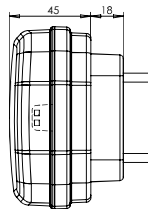

Wersja 2
Version 2