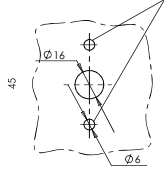

lampa zespolona tylna
multifunctional rear lamp
IP66/68

W146

Lampy zespolone tylne
Multifunctional rear lamps

Opcjonalne / Optional:

E 20

numer katalogowy catalogue number	zdjęcie photo	przewód / złącze cable / wires / connector	źródło światła light source	strona montażu assembly side	napięcie pracy voltage	światło pozycyjne position light	światło przeciwmgielne fog light	światło cofania reversing light	oświetlenie tablicy license plate light	szk. pcs.
1090		200cm YLY-5 4x0.5mm²	LED	UNIVERSAL	12V-24V	●	●	●	●	15
* 1090/I		WAŚ 5pin	LED	UNIVERSAL	12V-24V	●	●	●	●	15
1091		200cm YLY-5 4x0.5mm²	LED	UNIVERSAL	12V-24V	●	●	●	●	15
* 1091/I		WAŚ 5pin	LED	UNIVERSAL	12V-24V	●	●	●	●	15

Wersja 2
Version 2

more on: www.was.eu