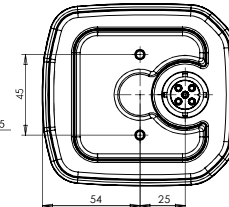

Wersja 2
Version 2