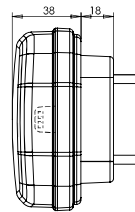

lampa zespolona tylna
multifunctional rear lamp
IP66/68

W146

Lampy zespolone tylne
Multifunctional rear lamps

Opcjonalne / Optional:

E 20

numer katalogowy catalogue number	zdjęcie photo	przewód / złącze cable / wires / connector	źródło światła light source	strona montażu assembly side	napięcie pracy voltage	światło pozycyjne position light	światło przeciwmgielne fog light	światło cofania reversing light	oświetlenie tablicy license plate light	szk. pcs.
1090		200cm YLY-5 4x0.5mm²	LED	UNIVERSAL	12V-24V	●	●	●	●	15
* 1090/I		WAŚ 5pin	LED	UNIVERSAL	12V-24V	●	●	●	●	15
1091		200cm YLY-5 4x0.5mm²	LED	UNIVERSAL	12V-24V	●	●	●	●	15
* 1091/I		WAŚ 5pin	LED	UNIVERSAL	12V-24V	●	●	●	●	15

Wersja 2
Version 2

more on: www.was.eu