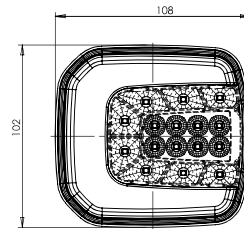

lampa zespolona tylna
multifunctional rear lamp
IP66/68

W146

Lampy zespolone tylne
Multifunctional rear lamps

Opcjonalne / Optional:

E 20

numer katalogowy catalogue number	zdjęcie photo	przewód / złącze cable / wires / connector	źródło światła light source	strona montażu assembly side	napięcie pracy voltage	światło pozycyjne position light	światło przeciwmgielne fog light	światło cofania reversing light	oświetlenie tablicy license plate light	szk. pcs.
1090		200cm YLY-5 4x0.5mm²	LED	UNIVERSAL	12V-24V	●	●	●	●	15
* 1090/I		WAŚ 5pin	LED	UNIVERSAL	12V-24V	●	●	●	●	15
1091		200cm YLY-5 4x0.5mm²	LED	UNIVERSAL	12V-24V	●	●	●	●	15
* 1091/I		WAŚ 5pin	LED	UNIVERSAL	12V-24V	●	●	●	●	15

Wersja 2
Version 2

more on: www.was.eu