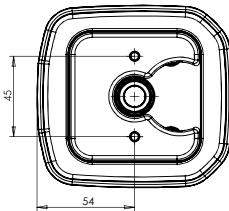

lampa zespolona tylna
multifunctional rear lamp
IP66/68

W146

Lampy zespolone tylne
Multifunctional rear lamps

Opcjonalne / Optional:

E 20

numer katalogowy catalogue number	zdjęcie photo	przewód / złącze cable / wires / connector	źródło światła light source	strona montażu assembly side	napięcie pracy voltage	światło pozycyjne position light	światło przeciwmgielne fog light	światło cofania reversing light	oświetlenie tablicy license plate light	szk. pcs.
1090		200cm YLY-5 4x0.5mm²	LED	UNIVERSAL	12V-24V	●	●	●	●	15
* 1090/I		WAŚ 5pin	LED	UNIVERSAL	12V-24V	●	●	●	●	15
1091		200cm YLY-5 4x0.5mm²	LED	UNIVERSAL	12V-24V	●	●	●	●	15
* 1091/I		WAŚ 5pin	LED	UNIVERSAL	12V-24V	●	●	●	●	15

Wersja 2
Version 2

more on: www.was.eu