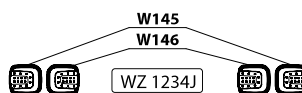

Wersja 2
Version 2