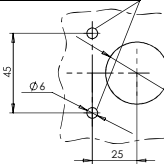

Wersja 2
Version 2