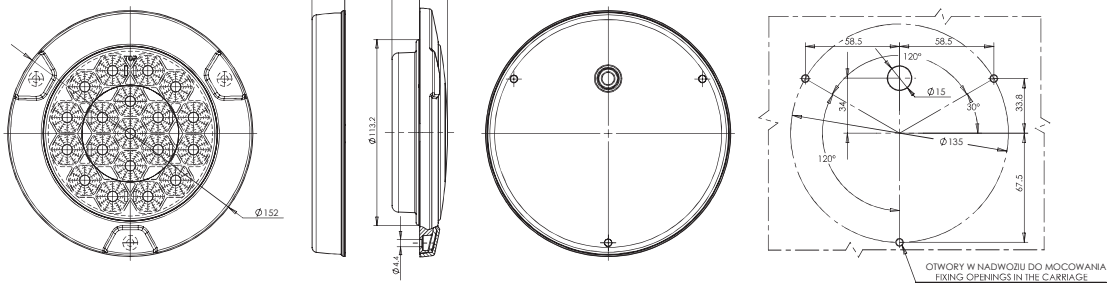

E 20

numer katalogowy catalogue number	zdjęcie photo	przewód cable / wires	źródło światła light source	strona montażu assembly side	napięcie pracy voltage	światło stopu stop light	światło pozycyjne position light	montaż na 3 wkręty mounted on three screws	tylna obudowa ze śrubami back casing with screws	szk. pcs
1131		200cm YLY-5 3x0,5mm²	LED	UNIVERSAL	12V-24V	●	●	●		10
1131/I		200cm YLY-5 3x0,5mm²	LED	UNIVERSAL	12V-24V	●	●		●	10

WERSJA 1131
VERSION 1131

WERSJA 1131/I
VERSION 1131/I