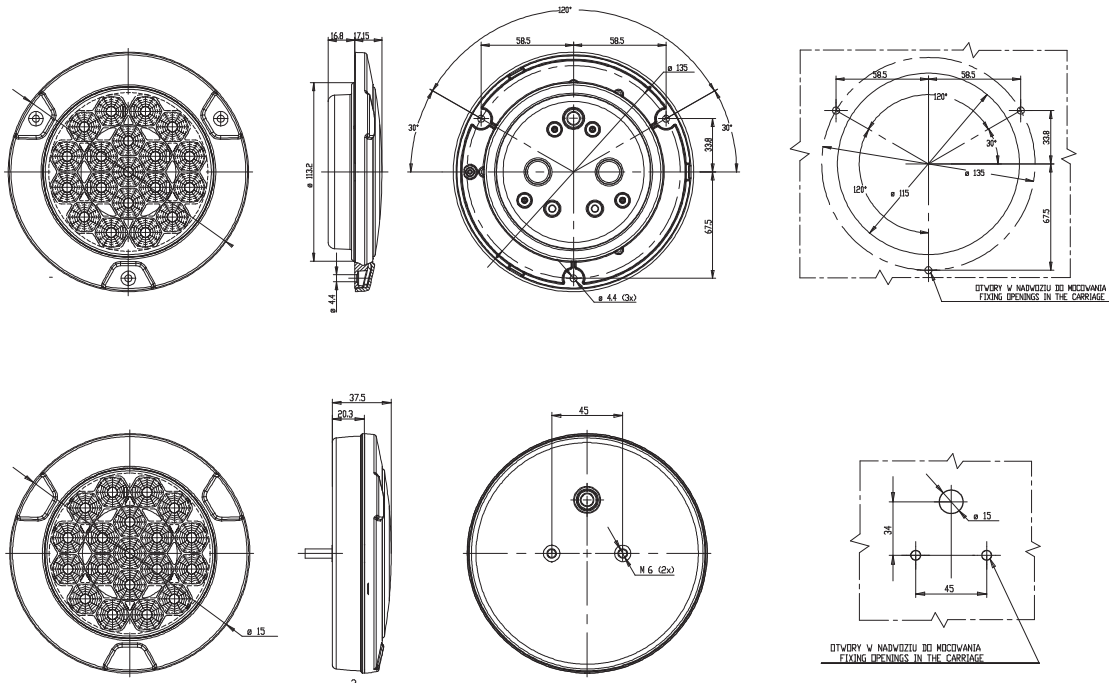

lampa jednofunkcyjna
single function lamp
IP66/68

W156

Lampy jednofunkcyjne przodnie i tylne
Single-functional front and rear lamps

numer katalogowy catalogue number	typ type	zdjęcie photo	przewód cable / wires	źródło światła light source	strona montażu assembly side	napięcie pracy voltage	światło kierunku jazdy direction indicator	montaż na 3 wkręty mounted on three screws	tylna obudowa ze śrubami back casing with screws	szk. pcs.
* 1132	W156		200cm YLY-5	LED	UNIVERSAL	12V-24V	●	●		10
1132/I	W156		200cm YLY-5	LED	UNIVERSAL	12V-24V	●		●	10
* 1132N	W156N		200cm YLY-5	LED	UNIVERSAL	12V-24V	●	●		10
* 1132N/I	W156N		200cm YLY-5	LED	UNIVERSAL	12V-24V	●		●	10