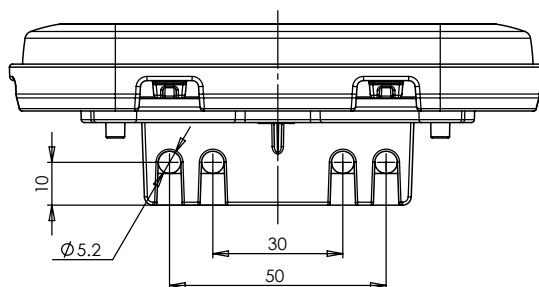

lampa obrysowa / pozycyjna
end-outline / position lamp
IP66/68

W198

Lampy pozycyjne / obrysowe
Position / end-outline lamp

numer katalogowy catalogue number	typ type	zdjęcie photo	przewód cable / wires	źródło światła light source	strona montażu assembly side	napięcie pracy voltage	pozycyjne / obrysowe przednie front position / end-outline	pozycyjne / obrysowe tylne rear position / end-outline	pozycyjne / obrysowe boczne side position / end-outline	neon neon	kierunkowkazy indicator	złt. pcs.
1399	W198		22cm LGY-5 0,75mm ²	LED	UNIVERSAL	12V-24V			●	●		100
1400	W198		22cm LGY-5 0,75mm ²	LED	UNIVERSAL	12V-24V		●		●		100
1401	W198		22cm LGY-5 0,75mm ²	LED	UNIVERSAL	12V-24V	●			●		100
1420	W198		22cm LGY-5 0,75mm ²	LED	UNIVERSAL	12V-24V			●	●	●	100