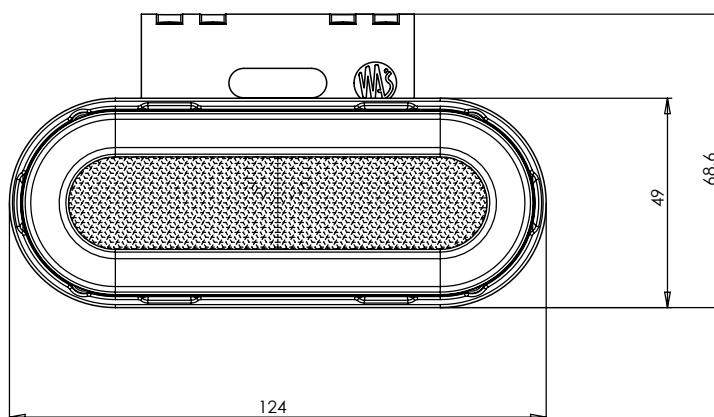

lampa obrysowa / pozycyjna
end-outline / position lamp
IP66/68

W198

Lampy pozycyjne / obrysowe
Position / end-outline lamp

numer katalogowy catalogue number	typ type	zdjęcie photo	przewód cable / wires	źródło światła light source	strona montażu assembly side	napięcie pracy voltage	pozycyjne / obrysowe przednie front position / end-outline	pozycyjne / obrysowe tylne rear position / end-outline	pozycyjne / obrysowe boczne side position / end-outline	neon neon	kierunkowkazy indicator	złt. pcs.
1399	W198		22cm LGY-5 0,75mm ²	LED	UNIVERSAL	12V-24V			●	●		100
1400	W198		22cm LGY-5 0,75mm ²	LED	UNIVERSAL	12V-24V		●		●		100
1401	W198		22cm LGY-5 0,75mm ²	LED	UNIVERSAL	12V-24V	●			●		100
1420	W198		22cm LGY-5 0,75mm ²	LED	UNIVERSAL	12V-24V			●	●	●	100