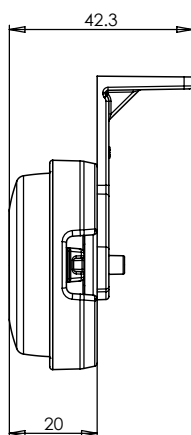

lampa obrysowa / pozycyjna
end-outline / position lamp
IP66/68

W198

Lampy pozycyjne / obrysowe
Position / end-outline lamp

numer katalogowy catalogue number	typ type	zdjęcie photo	przewód cable / wires	źródło światła light source	strona montażu assembly side	napięcie pracy voltage	pozycyjne / obrysowe przednie front position / end-outline	pozycyjne / obrysowe tylne rear position / end-outline	pozycyjne / obrysowe boczne side position / end-outline	neon neon	kierunkowkazy indicator	złt. pcs.
1399	W198		22cm LGY-5 0,75mm ²	LED	UNIVERSAL	12V-24V			●	●		100
1400	W198		22cm LGY-5 0,75mm ²	LED	UNIVERSAL	12V-24V		●		●		100
1401	W198		22cm LGY-5 0,75mm ²	LED	UNIVERSAL	12V-24V	●			●		100
1420	W198		22cm LGY-5 0,75mm ²	LED	UNIVERSAL	12V-24V			●	●	●	100