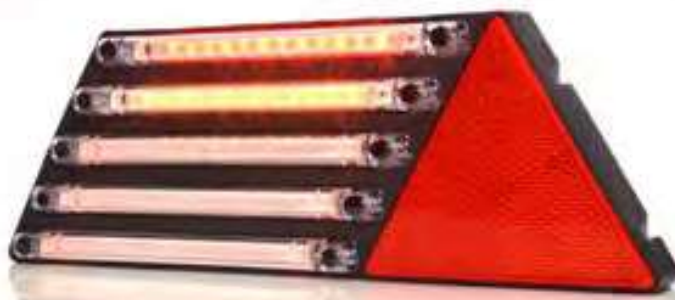

W69L

lampa zespolona tylna
multifunctional rear lamp
IP66/68

E 20

numer katalogowy catalogue number	zjęcie photo	przewód cable / wires	źródło światła light source	strona montażu assembly side	napięcie pracy voltage	światło stopu stop light	światło pozycyjne position light	światło cofania reversing light	odbłask reflecting device	kierunkowikaz indicator	światło przeciwmgłne fog light	obciążenie kierunkowikazu extra load for indicator	szk. pcs
* 331/I		200cm YLY-5	LED	LEFT	12V-24V	●	●	●	●	●	●		5
* 331/II		200cm YLY-5	LED	LEFT	12V-24V	●	●	●	●	●	●		5
* 331/III		200cm YLY-5	LED	LEFT	12V-24V	●	●		●	●			5
* 3320/I		200cm YLY-5	LED	LEFT	12V	●	●	●	●	●	●	●	5
* 3320/II		200cm YLY-5	LED	LEFT	12V	●	●	●	●	●	●	●	5
* 3320/III		200cm YLY-5	LED	LEFT	12V	●	●		●	●		●	5
* 3330/I		200cm YLY-5	LED	LEFT	24V	●	●	●	●	●	●	●	5
* 3330/II		200cm YLY-5	LED	LEFT	24V	●	●	●	●	●	●	●	5
* 3330/III		200cm YLY-5	LED	LEFT	24V	●	●		●	●		●	5

Obciążenie migacza do 21W
Extra load for indicator up to 21W

lampa zespolona tylna
multifunctional rear lamp
IP66/68

W69P

E 20

numer katalogowy catalogue number	zjęcie photo	przewód cable / wires	źródło światła light source	strona montażu assembly side	napięcie pracy voltage	światło stopu stop light	światło pozycyjne position light	światło cofania reversing light	odblask reflecting device	kierunkowskaz indicator	światło przeciwmgielne fog light	obciążenie kierunkowskazu extra load for indicator	zł. pcs.
* 334/I		200cm YLY-5	LED	RIGHT	12V-24V	●	●	●	●	●	●		5
* 334/II		200cm YLY-5	LED	RIGHT	12V-24V	●	●	●	●	●	●		5
* 334/III		200cm YLY-5	LED	RIGHT	12V-24V	●	●		●	●			5
* 3350/I		200cm YLY-5	LED	RIGHT	12V	●	●	●	●	●	●	●	5
* 3350/II		200cm YLY-5	LED	RIGHT	12V	●	●	●	●	●	●	●	5
* 3350/III		200cm YLY-5	LED	RIGHT	12V	●	●		●	●		●	5
* 3360/I		200cm YLY-5	LED	RIGHT	24V	●	●	●	●	●	●	●	5
* 3360/II		200cm YLY-5	LED	RIGHT	24V	●	●	●	●	●	●	●	5
* 3360/III		200cm YLY-5	LED	RIGHT	24V	●	●		●	●		●	5