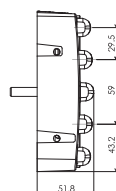

W69L

lampa zespolona tylna
multifunctional rear lamp
IP66/68

E 20

numer katalogowy catalogue number	zjęcie photo	przewód cable / wires	źródło światła light source	strona montażu assembly side	napięcie pracy voltage	światło stopu stop light	światło pozycyjne position light	światło cofania reversing light	odbłask reflecting device	kierunkowikaz indicator	światło przeciwmgłne fog light	obciążenie kierunkowikazu extra load for indicator	szk. pcs
* 331/I		200cm YLY-5	LED	LEFT	12V-24V	●	●	●	●	●	●		5
* 331/II		200cm YLY-5	LED	LEFT	12V-24V	●	●	●	●	●	●		5
* 331/III		200cm YLY-5	LED	LEFT	12V-24V	●	●		●	●			5
* 3320/I		200cm YLY-5	LED	LEFT	12V	●	●	●	●	●	●	●	5
* 3320/II		200cm YLY-5	LED	LEFT	12V	●	●	●	●	●	●	●	5
* 3320/III		200cm YLY-5	LED	LEFT	12V	●	●		●	●		●	5
* 3330/I		200cm YLY-5	LED	LEFT	24V	●	●	●	●	●	●	●	5
* 3330/II		200cm YLY-5	LED	LEFT	24V	●	●	●	●	●	●	●	5
* 3330/III		200cm YLY-5	LED	LEFT	24V	●	●		●	●		●	5

Obciążenie migacza do 21W
Extra load for indicator up to 21W

lampa zespolona tylna
multifunctional rear lamp
IP66/68

W69P

E 20

numer katalogowy catalogue number	zjęcie photo	przewód cable / wires	źródło światła light source	strona montażu assembly side	napięcie pracy voltage	światło stopu stop light	światło pozycyjne position light	światło cofania reversing light	odblask reflecting device	kierunkowskaz indicator	światło przeciwmgielne fog light	obciążenie kierunkowskazu extra load for indicator	zł. pcs.
* 334/I		200cm YLY-5	LED	RIGHT	12V-24V	●	●	●	●	●	●		5
* 334/II		200cm YLY-5	LED	RIGHT	12V-24V	●	●	●	●	●	●		5
* 334/III		200cm YLY-5	LED	RIGHT	12V-24V	●	●		●	●			5
* 3350/I		200cm YLY-5	LED	RIGHT	12V	●	●	●	●	●	●	●	5
* 3350/II		200cm YLY-5	LED	RIGHT	12V	●	●	●	●	●	●	●	5
* 3350/III		200cm YLY-5	LED	RIGHT	12V	●	●		●	●		●	5
* 3360/I		200cm YLY-5	LED	RIGHT	24V	●	●	●	●	●	●	●	5
* 3360/II		200cm YLY-5	LED	RIGHT	24V	●	●	●	●	●	●	●	5
* 3360/III		200cm YLY-5	LED	RIGHT	24V	●	●		●	●		●	5