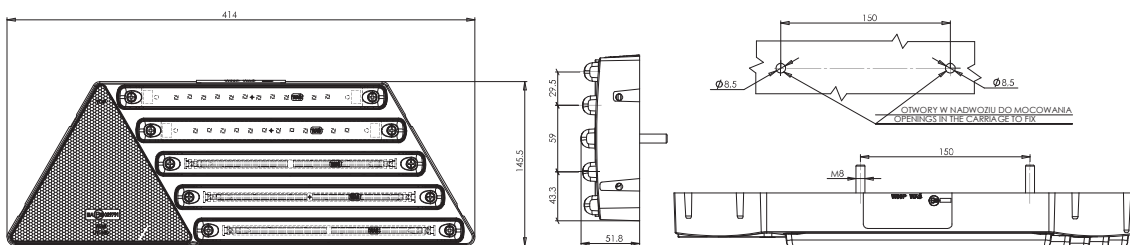

W69L

lampa zespolona tylna
multifunctional rear lamp
IP66/68

E 20

numer katalogowy catalogue number	zjęcie photo	przewód cable / wires	źródło światła light source	strona montażu assembly side	napięcie pracy voltage	światło stopu stop light	światło pozycyjne position light	światło cofania reversing light	odbłask reflecting device	kierunkowikaz indicator	światło przeciwmgłne fog light	obciążenie kierunkowikazu extra load for indicator	szk. pcs
* 331/I		200cm YLY-5	LED	LEFT	12V-24V	●	●	●	●	●	●		5
* 331/II		200cm YLY-5	LED	LEFT	12V-24V	●	●	●	●	●	●		5
* 331/III		200cm YLY-5	LED	LEFT	12V-24V	●	●		●	●			5
* 3320/I		200cm YLY-5	LED	LEFT	12V	●	●	●	●	●	●	●	5
* 3320/II		200cm YLY-5	LED	LEFT	12V	●	●	●	●	●	●	●	5
* 3320/III		200cm YLY-5	LED	LEFT	12V	●	●		●	●		●	5
* 3330/I		200cm YLY-5	LED	LEFT	24V	●	●	●	●	●	●	●	5
* 3330/II		200cm YLY-5	LED	LEFT	24V	●	●	●	●	●	●	●	5
* 3330/III		200cm YLY-5	LED	LEFT	24V	●	●		●	●		●	5

Obciążenie migacza do 21W
Extra load for indicator up to 21W

lampa zespolona tylna
multifunctional rear lamp
IP66/68

W69P

E 20

numer katalogowy catalogue number	zjęcie photo	przewód cable / wires	źródło światła light source	strona montażu assembly side	napięcie pracy voltage	światło stopu stop light	światło pozycyjne position light	światło cofania reversing light	odblask reflecting device	kierunkowskaz indicator	światło przeciwmgielne fog light	obciążenie kierunkowskazu extra load for indicator	zł. pcs.
* 334/I		200cm YLY-5	LED	RIGHT	12V-24V	●	●	●	●	●	●		5
* 334/II		200cm YLY-5	LED	RIGHT	12V-24V	●	●	●	●	●	●		5
* 334/III		200cm YLY-5	LED	RIGHT	12V-24V	●	●		●	●			5
* 3350/I		200cm YLY-5	LED	RIGHT	12V	●	●	●	●	●	●	●	5
* 3350/II		200cm YLY-5	LED	RIGHT	12V	●	●	●	●	●	●	●	5
* 3350/III		200cm YLY-5	LED	RIGHT	12V	●	●		●	●		●	5
* 3360/I		200cm YLY-5	LED	RIGHT	24V	●	●	●	●	●	●	●	5
* 3360/II		200cm YLY-5	LED	RIGHT	24V	●	●	●	●	●	●	●	5
* 3360/III		200cm YLY-5	LED	RIGHT	24V	●	●		●	●		●	5