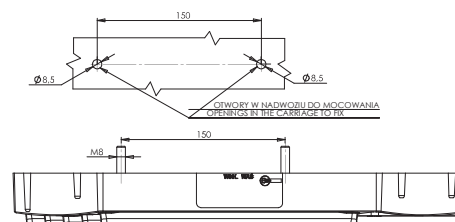

W69L

lampa zespolona tylna
multifunctional rear lamp
IP66/68

E 20

numer katalogowy catalogue number	zjęcie photo	przewód cable / wires	źródło światła light source	strona montażu assembly side	napięcie pracy voltage	światło stopu stop light	światło pozycyjne position light	światło cofania reversing light	odbłask reflecting device	kierunkowikaz indicator	światło przeciwmgłne fog light	obciążenie kierunkowikazu extra load for indicator	szk. pcs
* 331/I		200cm YLY-5	LED	LEFT	12V-24V	●	●	●	●	●	●		5
* 331/II		200cm YLY-5	LED	LEFT	12V-24V	●	●	●	●	●	●		5
* 331/III		200cm YLY-5	LED	LEFT	12V-24V	●	●		●	●			5
* 3320/I		200cm YLY-5	LED	LEFT	12V	●	●	●	●	●	●	●	5
* 3320/II		200cm YLY-5	LED	LEFT	12V	●	●	●	●	●	●	●	5
* 3320/III		200cm YLY-5	LED	LEFT	12V	●	●		●	●		●	5
* 3330/I		200cm YLY-5	LED	LEFT	24V	●	●	●	●	●	●	●	5
* 3330/II		200cm YLY-5	LED	LEFT	24V	●	●	●	●	●	●	●	5
* 3330/III		200cm YLY-5	LED	LEFT	24V	●	●		●	●		●	5

Obciążenie migacza do 21W
Extra load for indicator up to 21W

lampa zespolona tylna
multifunctional rear lamp
IP66/68

W69P

E 20

numer katalogowy catalogue number	zjęcie photo	przewód cable / wires	źródło światła light source	strona montażu assembly side	napięcie pracy voltage	światło stopu stop light	światło pozycyjne position light	światło cofania reversing light	odblask reflecting device	kierunkowskaz indicator	światło przeciwmgielne fog light	obciążenie kierunkowskazu extra load for indicator	zł. pcs.
* 334/I		200cm YLY-5	LED	RIGHT	12V-24V	●	●	●	●	●	●		5
* 334/II		200cm YLY-5	LED	RIGHT	12V-24V	●	●	●	●	●	●		5
* 334/III		200cm YLY-5	LED	RIGHT	12V-24V	●	●		●	●			5
* 3350/I		200cm YLY-5	LED	RIGHT	12V	●	●	●	●	●	●	●	5
* 3350/II		200cm YLY-5	LED	RIGHT	12V	●	●	●	●	●	●	●	5
* 3350/III		200cm YLY-5	LED	RIGHT	12V	●	●		●	●		●	5
* 3360/I		200cm YLY-5	LED	RIGHT	24V	●	●	●	●	●	●	●	5
* 3360/II		200cm YLY-5	LED	RIGHT	24V	●	●	●	●	●	●	●	5
* 3360/III		200cm YLY-5	LED	RIGHT	24V	●	●		●	●		●	5