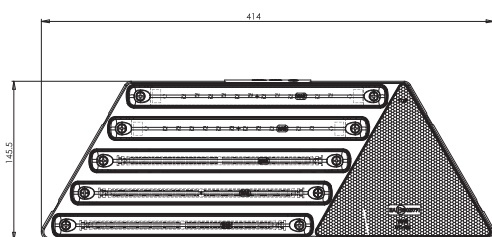

W69L

lampa zespolona tylna
multifunctional rear lamp
IP66/68

E 20

numer katalogowy catalogue number	zjęcie photo	przewód cable / wires	źródło światła light source	strona montażu assembly side	napięcie pracy voltage	światło stopu stop light	światło pozycyjne position light	światło cofania reversing light	odbłask reflecting device	kierunkowikaz indicator	światło przeciwmgłne fog light	obciążenie kierunkowikazu extra load for indicator	szk. pcs
* 331/I		200cm YLY-5	LED	LEFT	12V-24V	●	●	●	●	●	●		5
* 331/II		200cm YLY-5	LED	LEFT	12V-24V	●	●	●	●	●	●		5
* 331/III		200cm YLY-5	LED	LEFT	12V-24V	●	●		●	●			5
* 3320/I		200cm YLY-5	LED	LEFT	12V	●	●	●	●	●	●	●	5
* 3320/II		200cm YLY-5	LED	LEFT	12V	●	●	●	●	●	●	●	5
* 3320/III		200cm YLY-5	LED	LEFT	12V	●	●		●	●		●	5
* 3330/I		200cm YLY-5	LED	LEFT	24V	●	●	●	●	●	●	●	5
* 3330/II		200cm YLY-5	LED	LEFT	24V	●	●	●	●	●	●	●	5
* 3330/III		200cm YLY-5	LED	LEFT	24V	●	●		●	●		●	5

Obciążenie migacza do 21W
Extra load for indicator up to 21W

lampa zespolona tylna
multifunctional rear lamp
IP66/68

W69P

E 20

numer katalogowy catalogue number	zjęcie photo	przewód cable / wires	źródło światła light source	strona montażu assembly side	napięcie pracy voltage	światło stopu stop light	światło pozycyjne position light	światło cofania reversing light	odblask reflecting device	kierunkowskaz indicator	światło przeciwmgielne fog light	obciążenie kierunkowskazu extra load for indicator	zł. pcs.
* 334/I		200cm YLY-5	LED	RIGHT	12V-24V	●	●	●	●	●	●		5
* 334/II		200cm YLY-5	LED	RIGHT	12V-24V	●	●	●	●	●	●		5
* 334/III		200cm YLY-5	LED	RIGHT	12V-24V	●	●		●	●			5
* 3350/I		200cm YLY-5	LED	RIGHT	12V	●	●	●	●	●	●	●	5
* 3350/II		200cm YLY-5	LED	RIGHT	12V	●	●	●	●	●	●	●	5
* 3350/III		200cm YLY-5	LED	RIGHT	12V	●	●		●	●		●	5
* 3360/I		200cm YLY-5	LED	RIGHT	24V	●	●	●	●	●	●	●	5
* 3360/II		200cm YLY-5	LED	RIGHT	24V	●	●	●	●	●	●	●	5
* 3360/III		200cm YLY-5	LED	RIGHT	24V	●	●		●	●		●	5