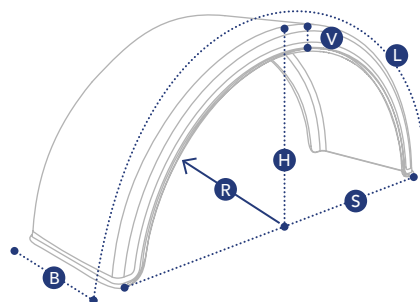

### Parafango in plastica con bordo bianco

Guardabarro termoplástico ribete blanco  
Kotflügel aus plastik mit weißem rand  
Aile plastique bord blanc

DK15	DK16	B	L	R	S	H	V
<b>D20210</b>		365	1150	315	700	370	50
<b>DK1510</b>		270	1300	420	840	410	60
<b>DK1515</b>	<b>DK1615</b>	410	1350	430	860	430	60
<b>DK1520</b>	<b>DK1620</b>	450	1350	430	860	430	60
<b>DK1530</b>		500	1620	500	1000	520	60
<b>DK1535</b>	<b>DK1635</b>	500	1700	550	1100	540	75
<b>DK1540</b>	<b>DK1640</b>	550	1700	550	1100	540	75
<b>DK1545</b>		550	1780	560	1120	570	60
<b>DK1550</b>	<b>DK1650</b>	550	1900	630	1280	600	75
<b>DK1555</b>	<b>DK1655</b>	600	1700	550	1100	540	75
<b>DK1560</b>		600	1840	580	1160	590	60
<b>DK1565</b>	<b>DK1665</b>	600	1900	630	1280	600	75
<b>DK1570</b>	<b>DK1670</b>	650	1900	630	1280	600	75
<b>DK1575</b>	<b>DK1675</b>	430	1900	650	1300	580	75
<b>DK1580</b>	<b>DK1680</b>	430	2125	650	1300	690	75
<b>DK1585</b>	<b>DK1685</b>	670	2125	670	1340	680	75
<b>DK1590</b>	<b>DK1690</b>	720	2020	650	1300	630	75
<b>DK1591</b>	<b>DK1691</b>	720	2150	650	1310	700	75