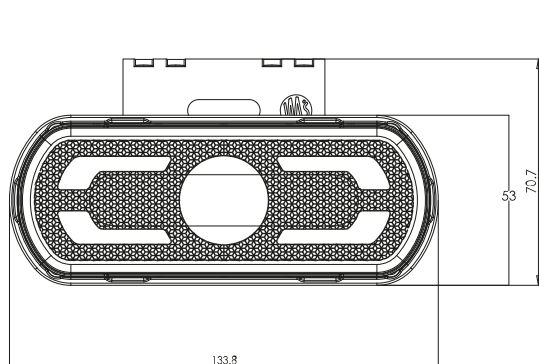

lampa obrysowa / pozycyjna
end-outline / position lamp
IP6K9K

W240

E 20

numer katalogowy catalogue number	zjęcie photo	przewód cable / wires	źródło światła light source	strona montażu assembly side	napięcie pracy voltage	odbłask reflecting device	pozycyjne / obrysowe przednie front position / end-outline	pozycyjne / obrysowe tylne rear position / end-outline	pozycyjne / obrysowe boczne side position / end-outline	szk. pcs
1598		24cm LGY-5	LED	UNIVERSAL	12V-24V	●			●	100
1599		24cm LGY-5	LED	UNIVERSAL	12V-24V	●		●		100
1600		24cm LGY-5	LED	UNIVERSAL	12V-24V	●	●			100