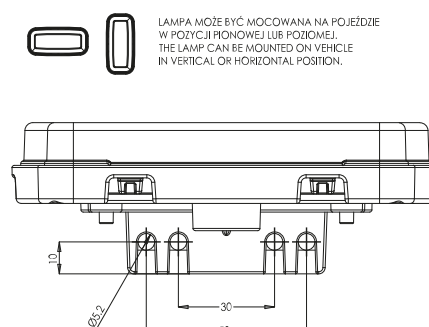

lampa obrysowa / pozycyjna
end-outline / position lamp
IP6K9K

W240

E 20

numer katalogowy catalogue number	zjęcie photo	przewód cable / wires	źródło światła light source	strona montażu assembly side	napięcie pracy voltage	odbłask reflecting device	pozycyjne / obrysowe przednie front position / end-outline	pozycyjne / obrysowe tylne rear position / end-outline	pozycyjne / obrysowe boczne side position / end-outline	szk. pcs
1598		24cm LGY-5	LED	UNIVERSAL	12V-24V	●			●	100
1599		24cm LGY-5	LED	UNIVERSAL	12V-24V	●		●		100
1600		24cm LGY-5	LED	UNIVERSAL	12V-24V	●	●			100