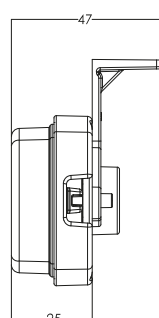

lampa obrysowa / pozycyjna
end-outline / position lamp
IP6K9K

W240

E 20

numer katalogowy catalogue number	zjęcie photo	przewód cable / wires	źródło światła light source	strona montażu assembly side	napięcie pracy voltage	odbłask reflecting device	pozycyjne / obrysowe przednie front position / end-outline	pozycyjne / obrysowe tylne rear position / end-outline	pozycyjne / obrysowe boczne side position / end-outline	szk. pcs
1598		24cm LGY-5	LED	UNIVERSAL	12V-24V	●			●	100
1599		24cm LGY-5	LED	UNIVERSAL	12V-24V	●		●		100
1600		24cm LGY-5	LED	UNIVERSAL	12V-24V	●	●			100