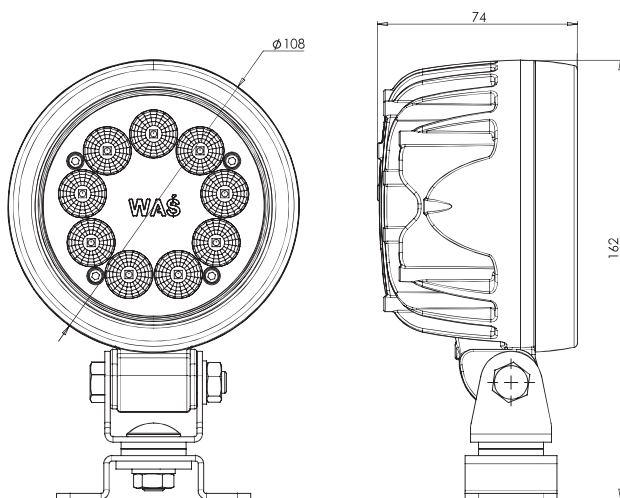

W162 7000

lampa robocza
work lamp
IP66/68

E 20

numer katalogowy catalogue number	zdjęcie photo	przewód / złącze cable / wires / connector	źródło światła light source	strona montażu assembly side	napięcie pracy voltage	światło robocze work light	światło rozproszone diffused light	światło skupione focused light	szk. PCS
1153		250cm FLRY 2x1,5mm ² z ADR	LED	UNIVERSAL	12V-70V	●	●		9
1153/I		Superseal + 250cm FLRY 2x1,5mm ² z ADR	LED	UNIVERSAL	12V-70V	●	●		9
1153/II		Deutsch + 250cm FLRY 2x1,5mm ² z ADR	LED	UNIVERSAL	12V-70V	●	●		9
1154		250cm FLRY 2x1,5mm ² z ADR	LED	UNIVERSAL	12V-70V	●		●	9
1154/I		Superseal + 250cm FLRY 2x1,5mm ² z ADR	LED	UNIVERSAL	12V-70V	●		●	9
1154/II		Deutsch + 250cm FLRY 2x1,5mm ² z ADR	LED	UNIVERSAL	12V-70V	●		●	9