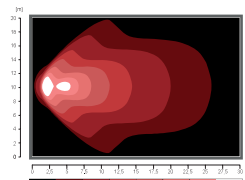

W162 7000

lampa robocza
work lamp
IP66/68

E 20

numer katalogowy catalogue number	zdjęcie photo	przewód / złącze cable / wires / connector	źródło światła light source	strona montażu assembly side	napięcie pracy voltage	światło robocze work light	światło rozproszone diffused light	światło skupione focused light	szk. PCS
1153		250cm FLRY 2x1,5mm ² z ADR	LED	UNIVERSAL	12V-70V	●	●		9
1153/I		Superseal + 250cm FLRY 2x1,5mm ² z ADR	LED	UNIVERSAL	12V-70V	●	●		9
1153/II		Deutsch + 250cm FLRY 2x1,5mm ² z ADR	LED	UNIVERSAL	12V-70V	●	●		9
1154		250cm FLRY 2x1,5mm ² z ADR	LED	UNIVERSAL	12V-70V	●		●	9
1154/I		Superseal + 250cm FLRY 2x1,5mm ² z ADR	LED	UNIVERSAL	12V-70V	●		●	9
1154/II		Deutsch + 250cm FLRY 2x1,5mm ² z ADR	LED	UNIVERSAL	12V-70V	●		●	9

światło rozproszone / diffused light

światło skupione / focused light