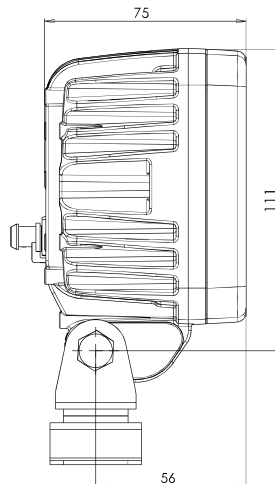

lampa robocza
work lamp
IP66/68

W144/70

Lampy robocze
Work lamps

numer katalogowy catalogue number	zdjęcie photo	przewód / złącze cable / wires	źródło światła light source	strona montażu assembly side	napięcie pracy voltage	światło robocze work light	szt. pcs
1206		250cm YLY-S 2x0,75mm ²	LED	UNIVERSAL	12V-70V	●	9
1206/I		Supersal + 250cm YLY-S 2x0,75mm ²	LED	UNIVERSAL	12V-70V	●	9
1206/II		Deutsch + 250cm YLY-S 2x0,75mm ²	LED	UNIVERSAL	12V-70V	●	9