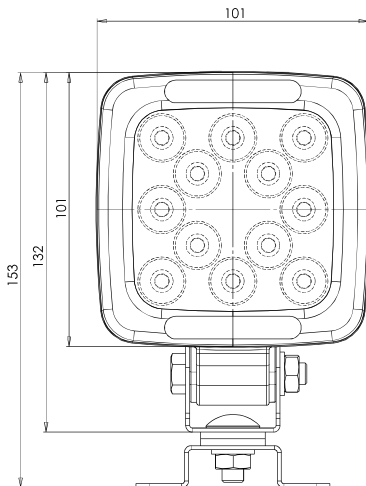

lampa robocza
work lamp
IP66/68

W144/70

Lampy robocze
Work lamps

numer katalogowy catalogue number	zdjęcie photo	przewód / złącze cable / wires	źródło światła light source	strona montażu assembly side	napięcie pracy voltage	światło robocze work light	szt. pcs
1206		250cm YLY-S 2x0,75mm ²	LED	UNIVERSAL	12V-70V	●	9
1206/I		Supersal + 250cm YLY-S 2x0,75mm ²	LED	UNIVERSAL	12V-70V	●	9
1206/II		Deutsch + 250cm YLY-S 2x0,75mm ²	LED	UNIVERSAL	12V-70V	●	9