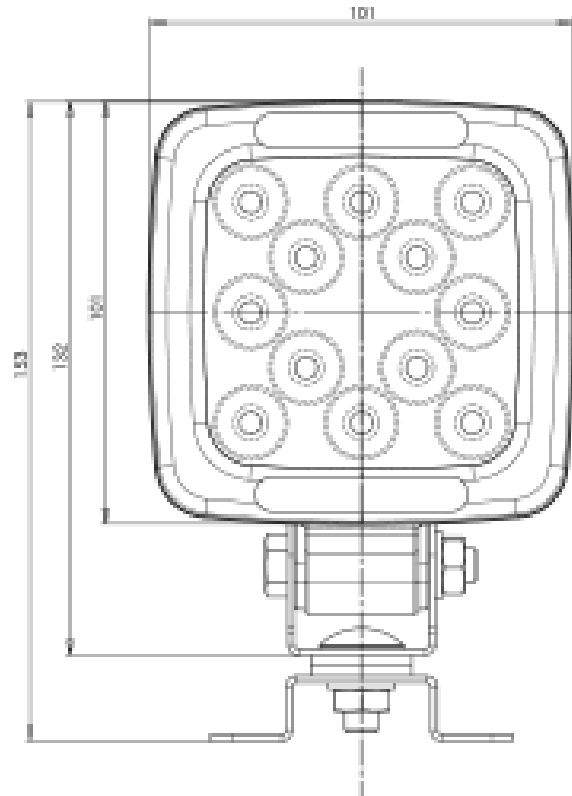

1206/II

CODIGO	CABLE	FUENTE	MONTAJE	TENSION	LUZ	TIPO	PIEZAS EN EL PAQUETE
1086 II	250cm YLY-S 2x0,75mm²	LED	UNIVERSAL	12V-24V	DISPERSA O FLOOD	NEBLINERO	1