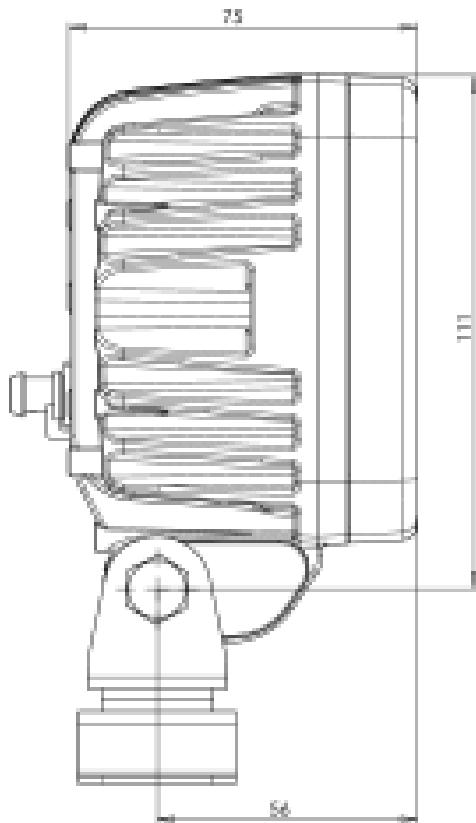

### Características y Beneficios

- 12 Leds y 4,000 Lumens.
- Montaje universal
- 12v – 70v.
- IP66 / IP68.
- Lente ámbar.
- 50W.

## 1206/II

CODIGO	CABLE	FUENTE	MONTAJE	TENSION	LUZ	TIPO	PIEZAS EN EL PAQUETE
1086 II	250cm YLY-S 2x0,75mm <sup>2</sup>	LED	UNIVERSAL	12V-24V	DISPERSA O FLOOD	NEBLINERO	1