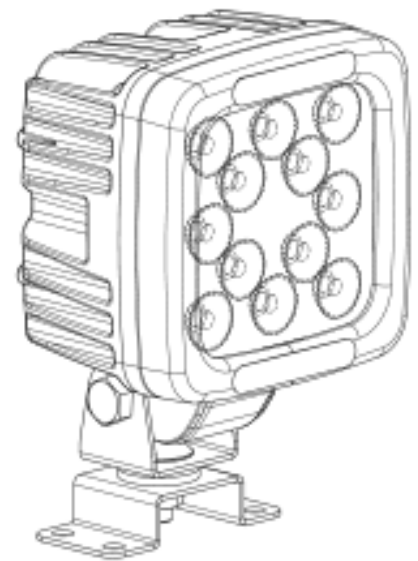

1206/II

CODIGO	CABLE	FUENTE	MONTAJE	TENSION	LUZ	TIPO	PIEZAS EN EL PAQUETE
1086 II	250cm YLY-S 2x0,75mm²	LED	UNIVERSAL	12V-24V	DISPERSA O FLOOD	NEBLINERO	1