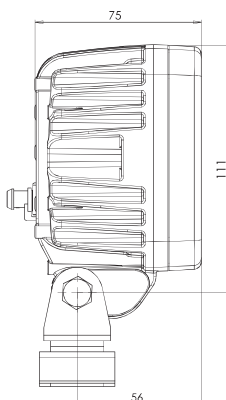

lampa robocza
work lamp
IP66/68

W144 6000

Lampy robocze
Work lamps

E 20

numer katalogowy catalogue number	zdjęcie photo	przewód cable / wires	źródło światła light source	strona montażu assembly side	napięcie pracy voltage	światło robocze work light	szt. pcs.
I209		250cm FLRY 2x1,5mm ² z ADR	LED	UNIVERSAL	12V-70V	●	9
I209/I		Supereal + 250cm FLRY 2x1,5mm ² z ADR	LED	UNIVERSAL	12V-70V	●	9
I209/II		Deutsch + 250cm FLRY 2x1,5mm ² z ADR	LED	UNIVERSAL	12V-70V	●	9