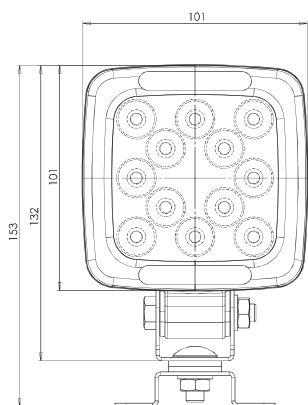

lampa robocza
work lamp
IP66/68

W144 6000

Lampy robocze
Work lamps

E 20

numer katalogowy catalogue number	zdjęcie photo	przewód cable / wires	źródło światła light source	strona montażu assembly side	napięcie pracy voltage	światło robocze work light	szt. pcs.
I209		250cm FLRY 2x1,5mm ² z ADR	LED	UNIVERSAL	12V-70V	●	9
I209/I		Supereal + 250cm FLRY 2x1,5mm ² z ADR	LED	UNIVERSAL	12V-70V	●	9
I209/II		Deutsch + 250cm FLRY 2x1,5mm ² z ADR	LED	UNIVERSAL	12V-70V	●	9