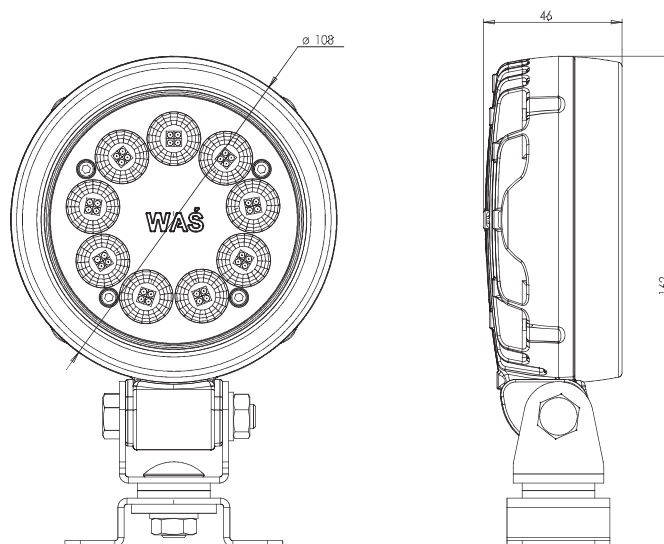

lampa robocza  
work lamp  
IP66/68

# W163 2000

Lampy robocze  
Work Lamps

numer katalogowy catalogue number	zdjęcie photo	przewód / złącze cable / wires / connector	źródło światła light source	strona montażu assembly side	napięcie pracy voltage	światło robocze work light	światło rozproszone diffused light	szk. pcs
1216		250cm FLRY 2xO.75mm <sup>2</sup>	LED	UNIVERSAL	12V-24V	●	●	13