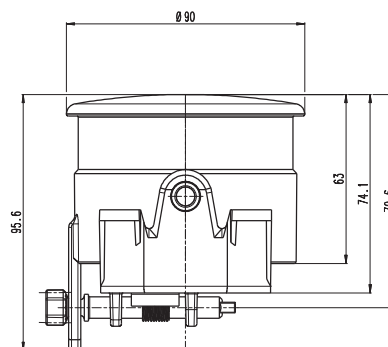

W212, W213

lampa do jazdy dziennej
daytime running light
IP66/68

E 20

numer katalogowy catalogue number	typ type	zdjęcie photo	przewód cable / wires	źródło światła light source	strona montażu assembly side	napięcie pracy voltage	światło jazdy dziennej daytime running light	światło pozycyjne position lamp	kierunkowskaz indicator	szk. pcs.
1459	W212		200cm YLY-5	LED	UNIVERSAL	12V | 24V		●	●	18
1460	W213		200cm YLY-5	LED	UNIVERSAL	12V | 24V	●		●	18

W212-W213

W234-W235