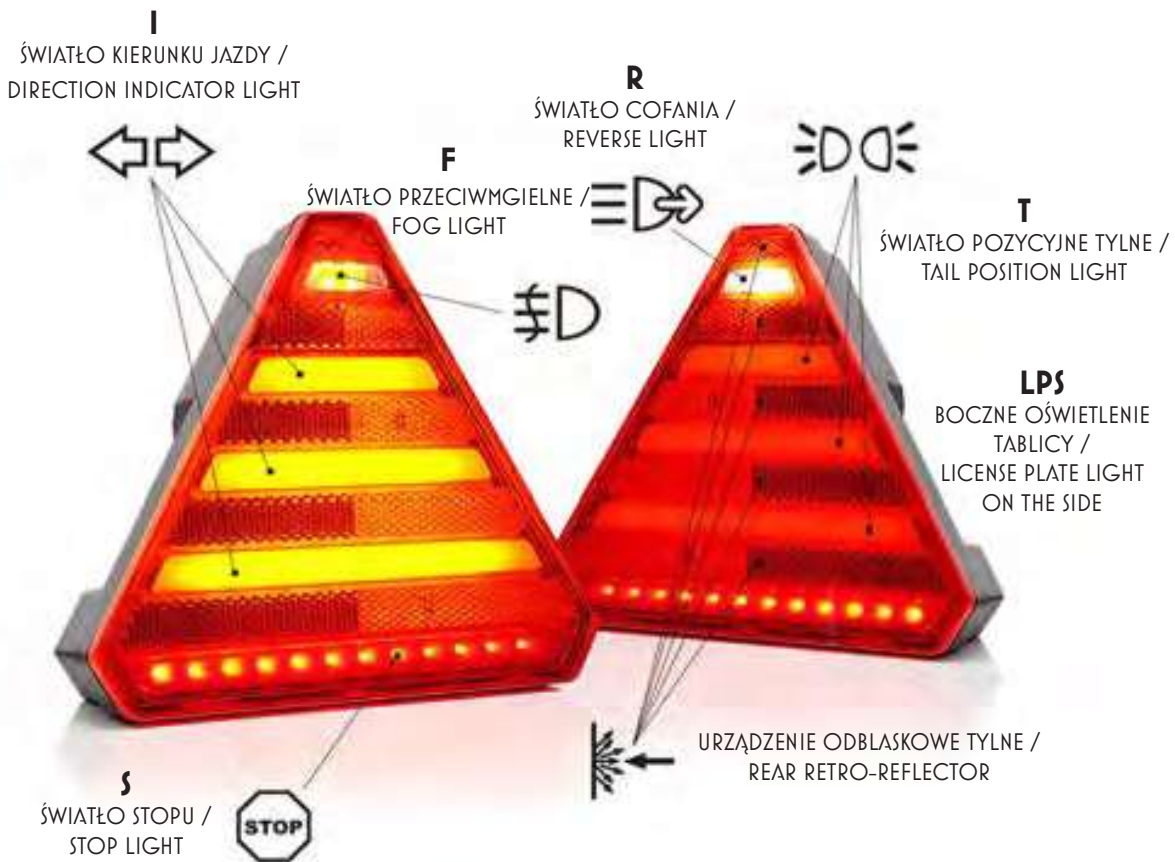

lampa zespolona tylna
multifunctional rear lamp
IP6K9K

W243

funkcje / functions	opcjonalne oświetlenie - - tablica rejestracyjna / optional lighting - - license plate	strona montażu / assembly side	przewód / cable	Schlemmer	TYCO	WAS5	WAS7
5 T/S/I/F/R	brak / without	UNIVERSAL	1611 L/P	1611 L/P SCHL	1611 L/P TYCO	x	1611 L/P WAS7
	LPS	LEFT	1612 L	1612 L SCHL	1612 L TYCO	x	1612 L WAS7
		RIGHT	1612 P	1612 P SCHL	1612 P TYCO	x	1612 P WAS7
4 T/S/I/R	brak / without	UNIVERSAL	1613 L/P	1613 L/P SCHL	1613 L/P TYCO	1613 L/P WAS5	1613 L/P WAS7
	LPS	LEFT	1614 L	1614 L SCHL	1614 L TYCO	1614 L WAS5	1614 L WAS7
		RIGHT	1614 P	1614 P SCHL	1614 P TYCO	1614 P WAS5	1614 P WAS7
4 T/S/I/F	brak / without	UNIVERSAL	1615 L/P	1615 L/P SCHL	1615 L/P TYCO	1615 L/P WAS5	1615 L/P WAS7
	LPS	LEFT	1616 L	1616 L SCHL	1616 L TYCO	1616 L WAS5	1616 L WAS7
		RIGHT	1616 P	1616 P SCHL	1616 P TYCO	1616 P WAS5	1616 P WAS7
3 T/S/I	brak / without	UNIVERSAL	1617 L/P	1617 L/P SCHL	1617 L/P TYCO	1617 L/P WAS5	1617 L/P WAS7
	LPS	LEFT	1618 L	1618 L SCHL	1618 L TYCO	1618 L WAS5	1618 L WAS7
		RIGHT	1618 P	1618 P SCHL	1618 P TYCO	1618 P WAS5	1618 P WAS7

W243

lampa zespolona tylna
multifunctional rear lamp
IP6K9K

Dane techniczne / Technical Details

Homologacje / Approval E20:	R3, R4, R6, R7, R10, R23, R38
Przewód / Cable:	200cm
Klasa IP / IP class:	IP6K9K

Pobór mocy	12V	24V
światło pozycyjne / position light:	1W	2W
światło stopu / stop light:		1W
światło kierunku jazdy / direction indicator light:		11W
światło cofania / reverse light:		1W
światło przeciwmgielne / fog light:		1,5W
oświetlenie tablicy / numberplate light:	0,5W	1,0W